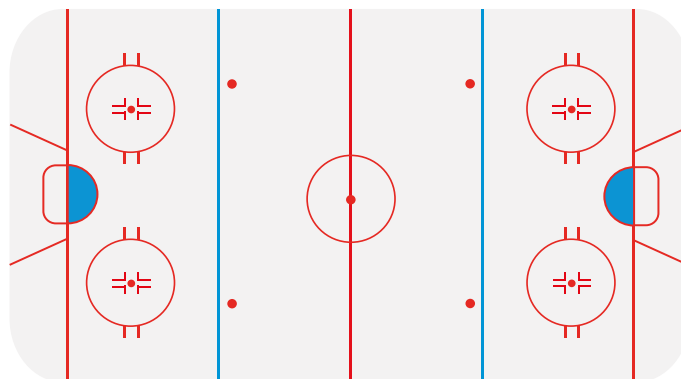

HAIE-ZENTRUM

GUMMERSBACHER STR. 4 - 50679 KÖLN

*Ermäßigte Tickets gelten für Dauerkarten-Fans, Vollzeitstudierende, Vollzeitschüler:innen, Auszubildende, Berufsschüler:innen (jeweils bis 27 Jahre); Bundesfreiwilligendienstleistende, FSJler:innen; Senior:innen (ab 65 Jahren), Rentner:innen, Kinder und Jugendliche bis 14 Jahre; Menschen mit Behinderung (ab GdB 50); Arbeitslose (ALG II), Kölnpass-Inhaber:innen. | Kinder bis einschließlich 3 Jahren haben in Begleitung eines Erwachsenen freien Eintritt ohne Eintrittskarte. Ein Anspruch auf einen eigenen Sitzplatz besteht nicht. | Rollstuhlfahrer:innen-Tickets sind ausschließlich im **HAIEstore** und per E-Mail an tickets@haie.de erhältlich.