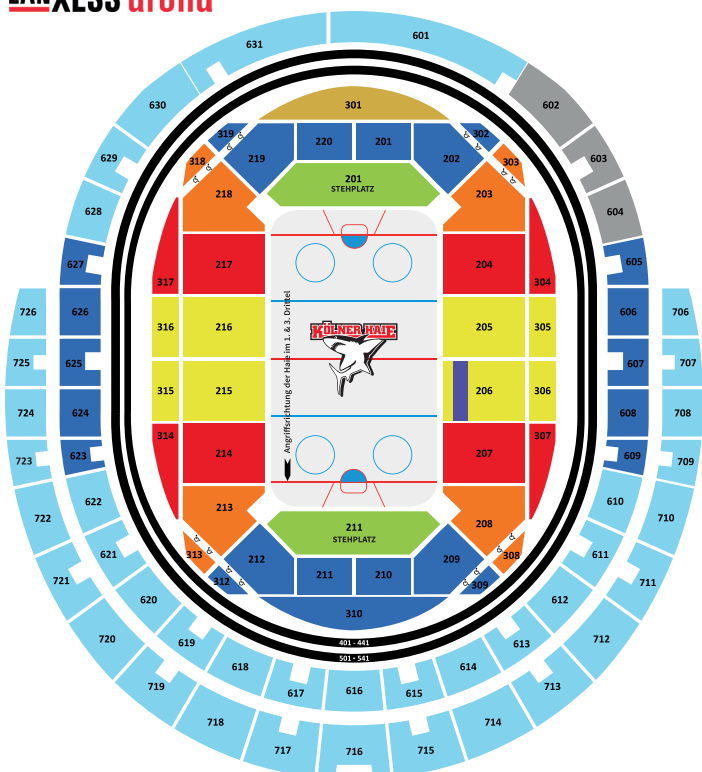

# PREISLISTE TAGESKARTEN

HAUPTTRUNDE 2022 | 2023

## 13. HEIMSPIEL

DO. 01.12.2022 - 19:30 UHR

KATEGORIE	VOLLPREIS	ERMÄBIGUNG 1	ERMÄBIGUNG 2
1	36,00 €	31,00 €	18,00 €
2	31,00 €	25,00 €	14,00 €
3	25,00 €	21,00 €	12,50 €
4	23,00 €	18,00 €	10,00 €
5 (Stehplatz)	16,00 €	13,00 €	5,00 €
6	18,00 €	15,00 €	5,00 €
<b>Rollstuhlfahrer:innen</b>	<b>20,00 € (Das Ticket für die Begleitperson ist kostenfrei)</b>		
VIP-BEREICHE	VOLLPREIS	KINDER 7-14 JAHRE	KINDER 4-6 JAHRE
Backstage VIP	169,00 €	85,00 €	38,00 €
Shark Zone	99,00 €	70,00 €	33,00 €
Logen	Ab 111,00 € (p. P.)	Ab 76,00 € (p. P.)	Ab 38,00 € (p. P.)

LANXESS arena

**WICHTIG! Bitte beachte:**

### Kinder unter 4 Jahre

haben freien Eintritt ohne Sitzplatzanspruch. Sie erhalten beim Einlass von den Ordnern eine Schoßkarte.