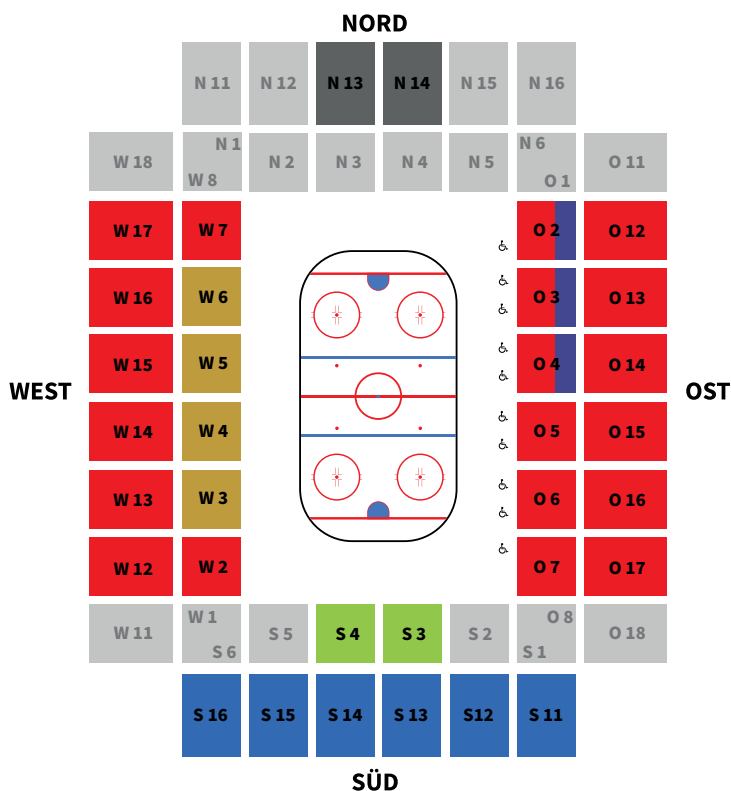

PREISLISTE TAGESKARTEN

HAUPTRUNDE 2022 | 2023

19. HEIMSPIEL - DO. 22.12.2022 - 19:30 UHR

KATEGORIE	VOLLPREIS	ERMÄBIGUNG 1	ERMÄBIGUNG 2
1	36,00 €	31,00 €	18,00 €
2	25,00 €	21,00 €	12,50 €
3 (Stehplatz)	16,00 €	13,00 €	5,00 €
Rollstuhlfahrer:innen 15,00 € (Das Ticket für die Begleitperson ist kostenfrei)			
VIP-BEREICHE	VOLLPREIS	KINDER 7-14 JAHRE	KINDER 4-6 JAHRE
Backstage VIP		- Preise auf Anfrage -	
Shark Zone		- Preise auf Anfrage -	
Logen		- Preise auf Anfrage -	

RheinEnergieSTADION

WICHTIG! Bitte beachte:

Informationen zu den Blöcken

Die Blöcke S3 und S4 sind ausgewiesene Stimmungsblöcke der Haie-Fans. Die Blöcke N13 und N14 sind zunächst für die Fans der Gastmannschaft reserviert. Die Blöcke W3 bis W6 auf der Westtribüne sind als Backstage VIP-Bereich buchbar. Der VIP-Bereich Shark Zone befindet sich auf der Osttribüne. Zudem sind zahlreiche Logen buchbar.

Ermäßigung 2

gilt für Kinder und Jugendliche von 4-14 Jahre.

Kinder unter 4 Jahre

haben freien Eintritt ohne Sitzplatzanspruch. Sie erhalten beim Einlass von den Ordnern eine Schoßkarte.

Rollstuhlfahrer:innen-Tickets