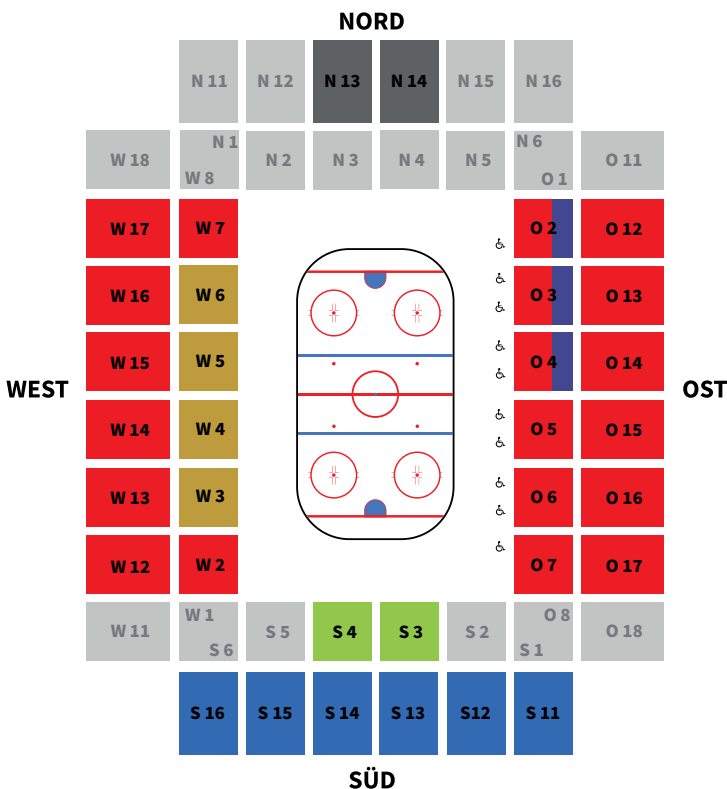

PREISLISTE TAGESKARTEN

HAUPTTRUNDE 2022 | 2023

23. HEIMSPIEL - SO. 08.01.2023 - 16:30 UHR

KATEGORIE	VOLLPREIS	ERMÄßIGUNG 1	ERMÄßIGUNG 2
1	36,00 €	31,00 €	18,00 €
2	25,00 €	21,00 €	12,50 €
3 (Stehplatz)	16,00 €	13,00 €	5,00 €
Rollstuhlfahrer:innen 15,00 € (Das Ticket für die Begleitperson ist kostenfrei)			
VIP-BEREICHE	VOLLPREIS	KINDER 7-14 JAHRE	KINDER 4-6 JAHRE
Backstage VIP		- Preise auf Anfrage -	
Shark Zone		- Preise auf Anfrage -	
Logen		- Preise auf Anfrage -	

RheinEnergieSTADION

WICHTIG! Bitte beachte:

Informationen zu den Blöcken

Die Blöcke S3 und S4 sind ausgewiesene Stimmungsblöcke der Haie-Fans. Die Blöcke N13 und N14 sind zunächst für die Fans der Gastmannschaft reserviert. Die Blöcke W3 bis W6 auf der Westtribüne sind als Backstage VIP-Bereich buchbar. Der VIP-Bereich Shark Zone befindet sich auf der Osttribüne. Zudem sind zahlreiche Logen buchbar. Bestellungen und Informationen unter: vip@haie.de

Ermäßigung 2

gilt für Kinder und Jugendliche von 4-14 Jahre.

Kinder unter 4 Jahre

haben freien Eintritt ohne Sitzplatzanspruch. Sie erhalten beim Einlass von den Ordnern eine Schoßkarte.

Rollstuhlfahrer:innen-Tickets