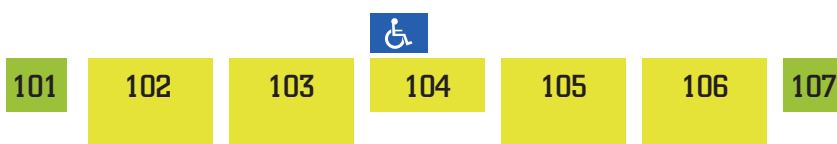

HAIE-ZENTRUM

GUMMERSBACHER STR. 4 - 50679 KÖLN

*Ermäßigte Tickets gelten für Dauerkarten-Fans, Vollzeitstudierende, Vollzeitschüler:innen, Auszubildende, Berufsschüler:innen (jeweils bis 27 Jahre); Bundesfreiwilligendienstleistende, FSJler:innen; Senior:innen (ab 65 Jahren), Rentner:innen, Kinder und Jugendliche bis 14 Jahre; Menschen mit Behinderung (ab GdB 50); Arbeitslose (ALG II), Kölnpass-Inhaber:innen. | Kinder bis einschließlich 3 Jahren haben in Begleitung eines Erwachsenen freien Eintritt ohne Eintrittskarte. Ein Anspruch auf einen eigenen Sitzplatz besteht nicht. | Rollstuhlfahrer:innen-Tickets sind ausschließlich im HAIEstore und per E-Mail an tickets@haie.de erhältlich.