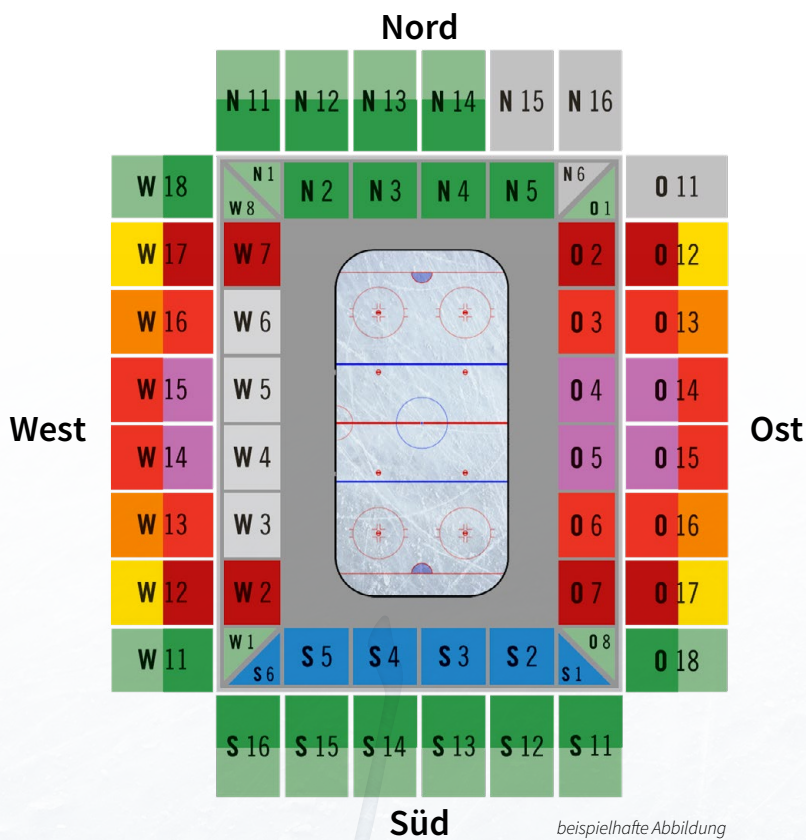

Preisliste DEL WINTER GAME 2019

12.01.2019 | Kölner Haie vs. Düsseldorfer EG | RheinEnergieSTADION

Hinweise zu Blöcken und Kategorien

Die Stehplatzblöcke S1 bis S6 sind voneinander getrennt.

Preiskategorien Oberrang: Der Oberrang ist jeweils in zwei Kategorien unterteilt: Reihe 1 bis 15 (unten) und ab Reihe 16 bis 31 (oben), im Westen bis Reihe 25.

Blöcke N4, N5, N6, N14, N15, N16, O1 und O11 sind zunächst für die Fans der Düsseldorfer EG reserviert. Die Blöcke W3 bis W6 sind als Business-Seats für Partner und Sponsoren geblockt.

Kategorien	Blöcke
I	04, 05, 014, 015, W14, W15
II	03, 06, 013-016, W13-W16
III	013, 016, W13, W16
IV	02, 07, 012, 017, W2, W7, W12, W17
V	012, 017, W12, W17
VI	018, W11, W18, N2-N5, N11-N14, S11-S16
VII	01, 08, 018, W1, W8, W11, W18, N1, N11-N14, S11-S16
VIII	S1-S6 Stehplätze